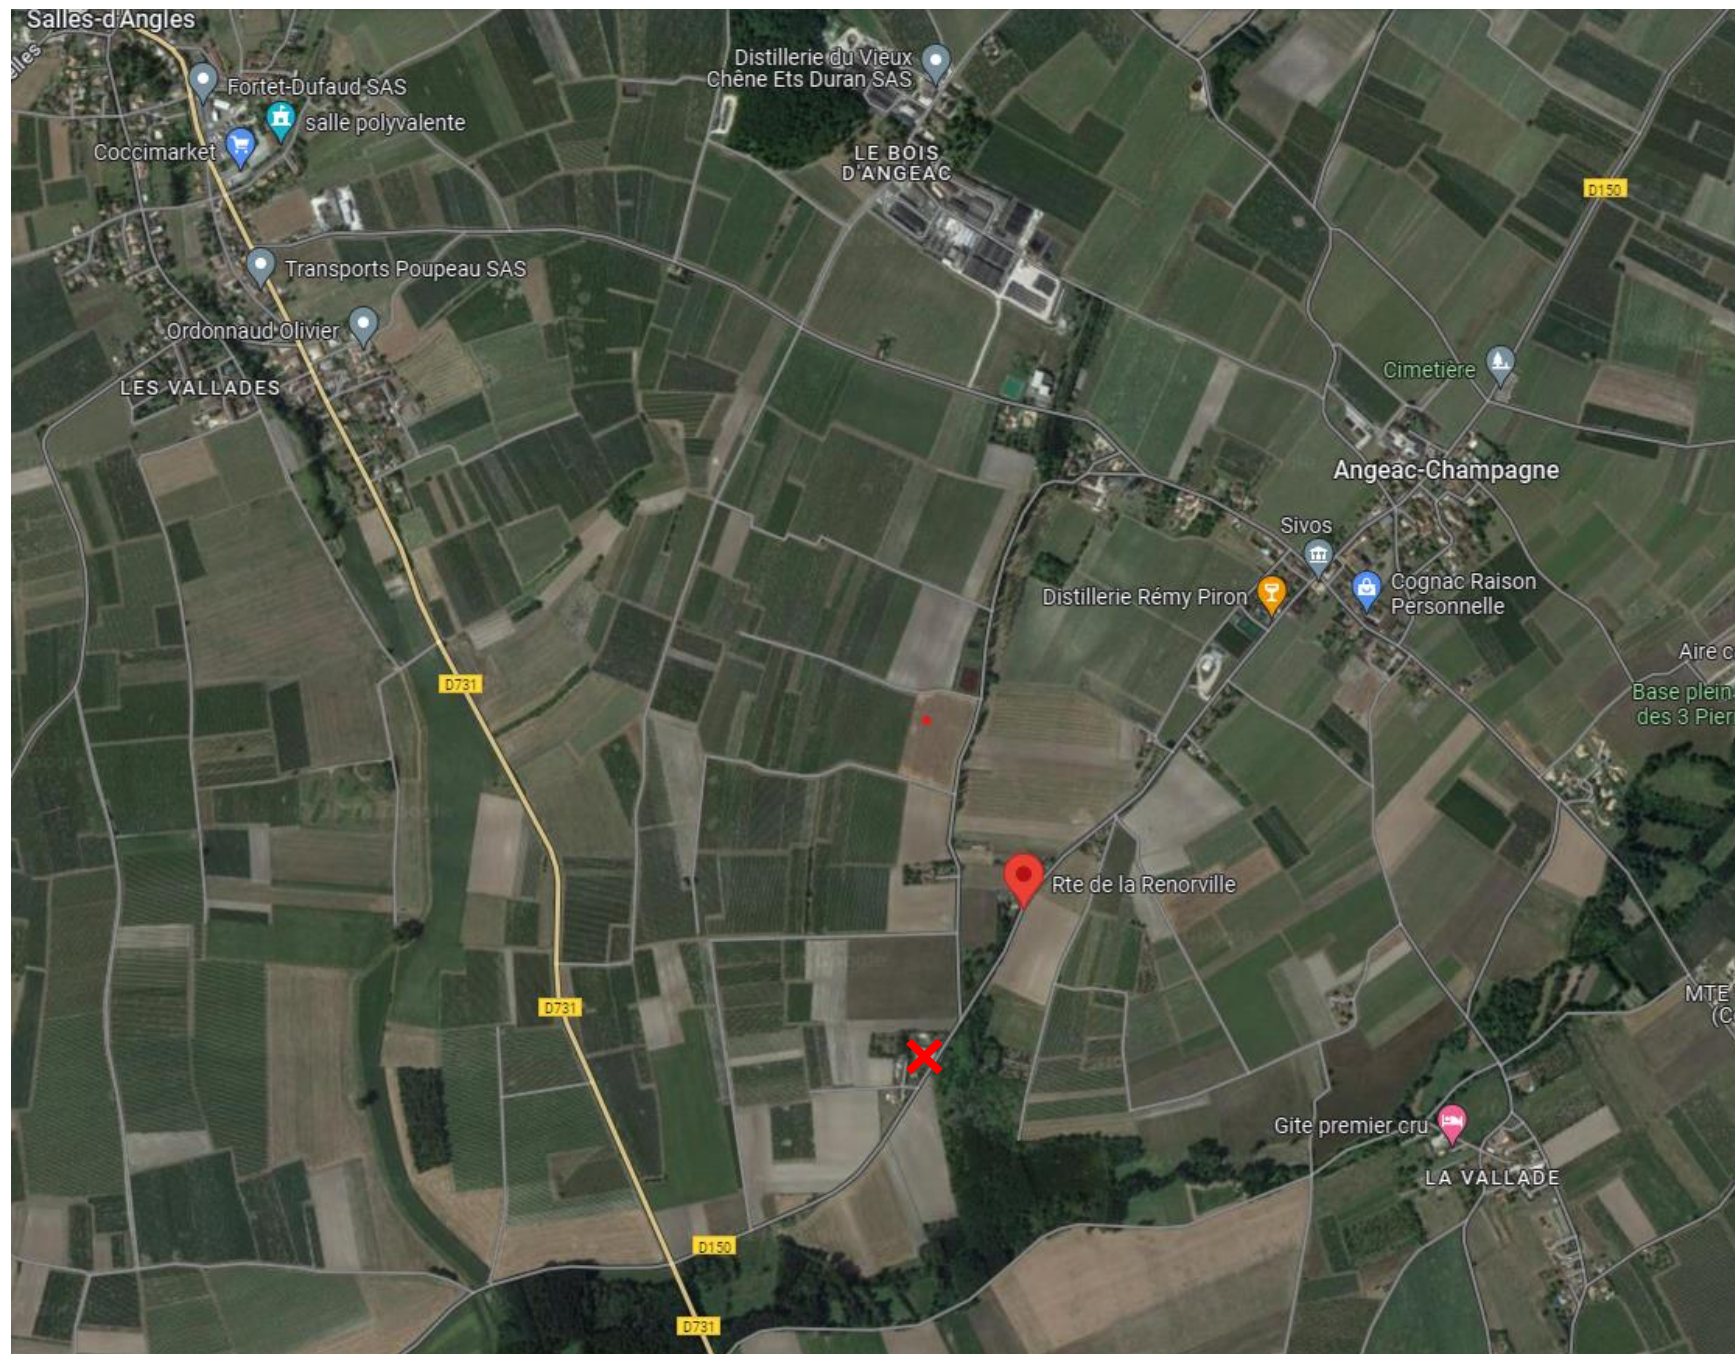

GENTE
Chemin parallèle à la rue
des champs de la croix
4 SEMI

ANGEAC CHAMPAGNE
Route de la Renorville
4 SEMI

CRITEUIL LA MAGDELEINE
Angle RD 44 et RD 151
4 SEMI

MAINXE GONDEVILLE
ADA Jarnac – Carrefour
l'Abbaye entre D10 et D736
6 SEMI

GENSAC LA PALLUE
Rue des Visions – Service
Technique
2 SEMI

BOUTIERS ST TROJAN
Devant le vestiaire du foot
2 SEMI